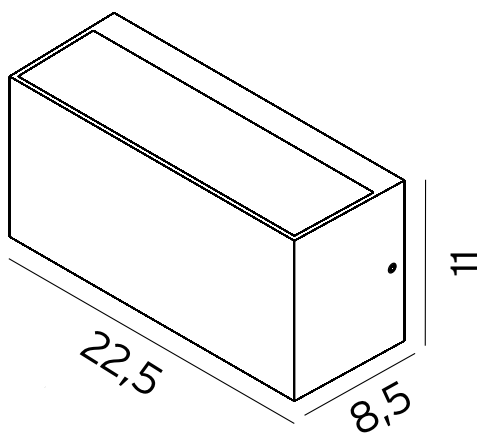

Asker 1522

* Norlys är ISO 9001:2008 certifierat. Samtliga produkter uppfyller Norlys höga kvalitetskrav och de europeiska normerna EN60598-1.

E-nummer	Art	Färg	RAL
7724279	1522AL	Aluminium	9006
7724281	1522GR	Grafit	7016
7724282	1522W	Vit	9003

Teknisk beskrivning

Sockel	G24d-2
Spänning (V.)	230V
Ljuskälla	Ingår ej
Effekt max (W.)	18W
Skyddsklass	Klass 1
Isoleringsklass	IP54
IK klass	-
Material armatur	Aluminium
Material avskärmning / glas	Opal polykarbonat
Kabelingångar	2

Mått (mm.)

Höjd	110
Bredd	225
Djup	85

Ljuskälla

Effekt (W.)	-
Lumen	-
Kelvin	-

Norlys AB - Rapskatan 2 - 452 33 - Strömstad
www.norlys.se - staff@norlys.se - T: 0526-60700 - F: 0526-60722